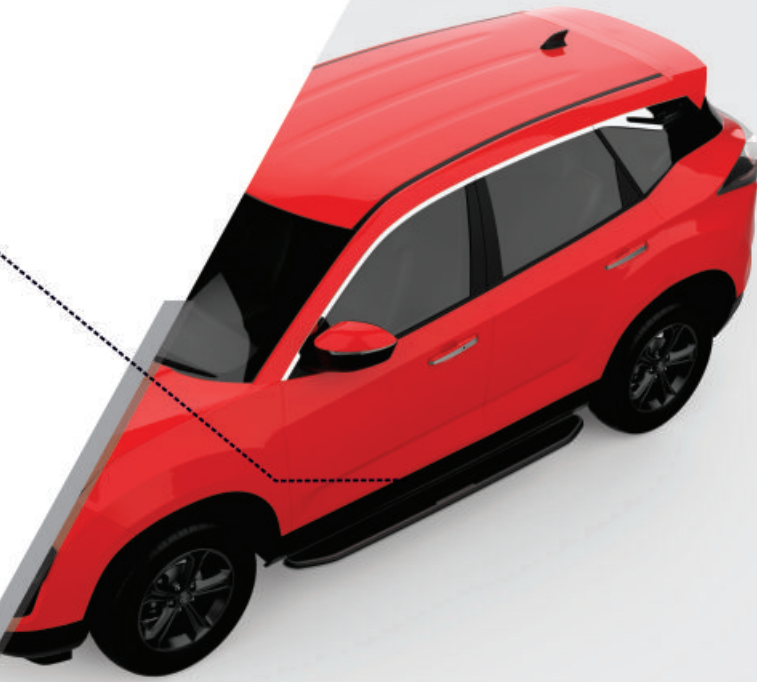

UNIVERSAL-II

SIDE STEPS

CARENS

Universal Type-I

Available : Harrier, Safari, TUV-300, Bolero Neo, Scorpio Classic, Scorpio 2017, Hexa

SIDE STEPS

XUV 700

TAIKU SMALL